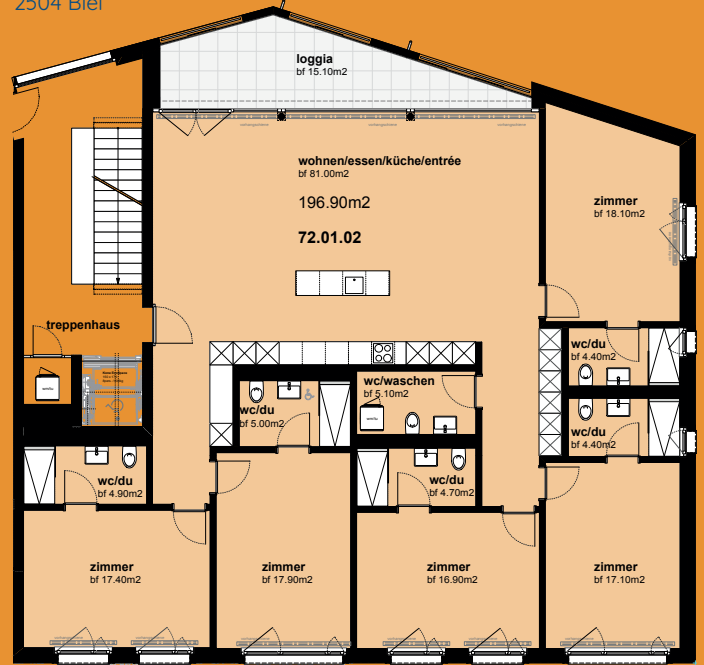

Solothurnstrasse 70/72
2504 Biel

Du findest uns auch auf: